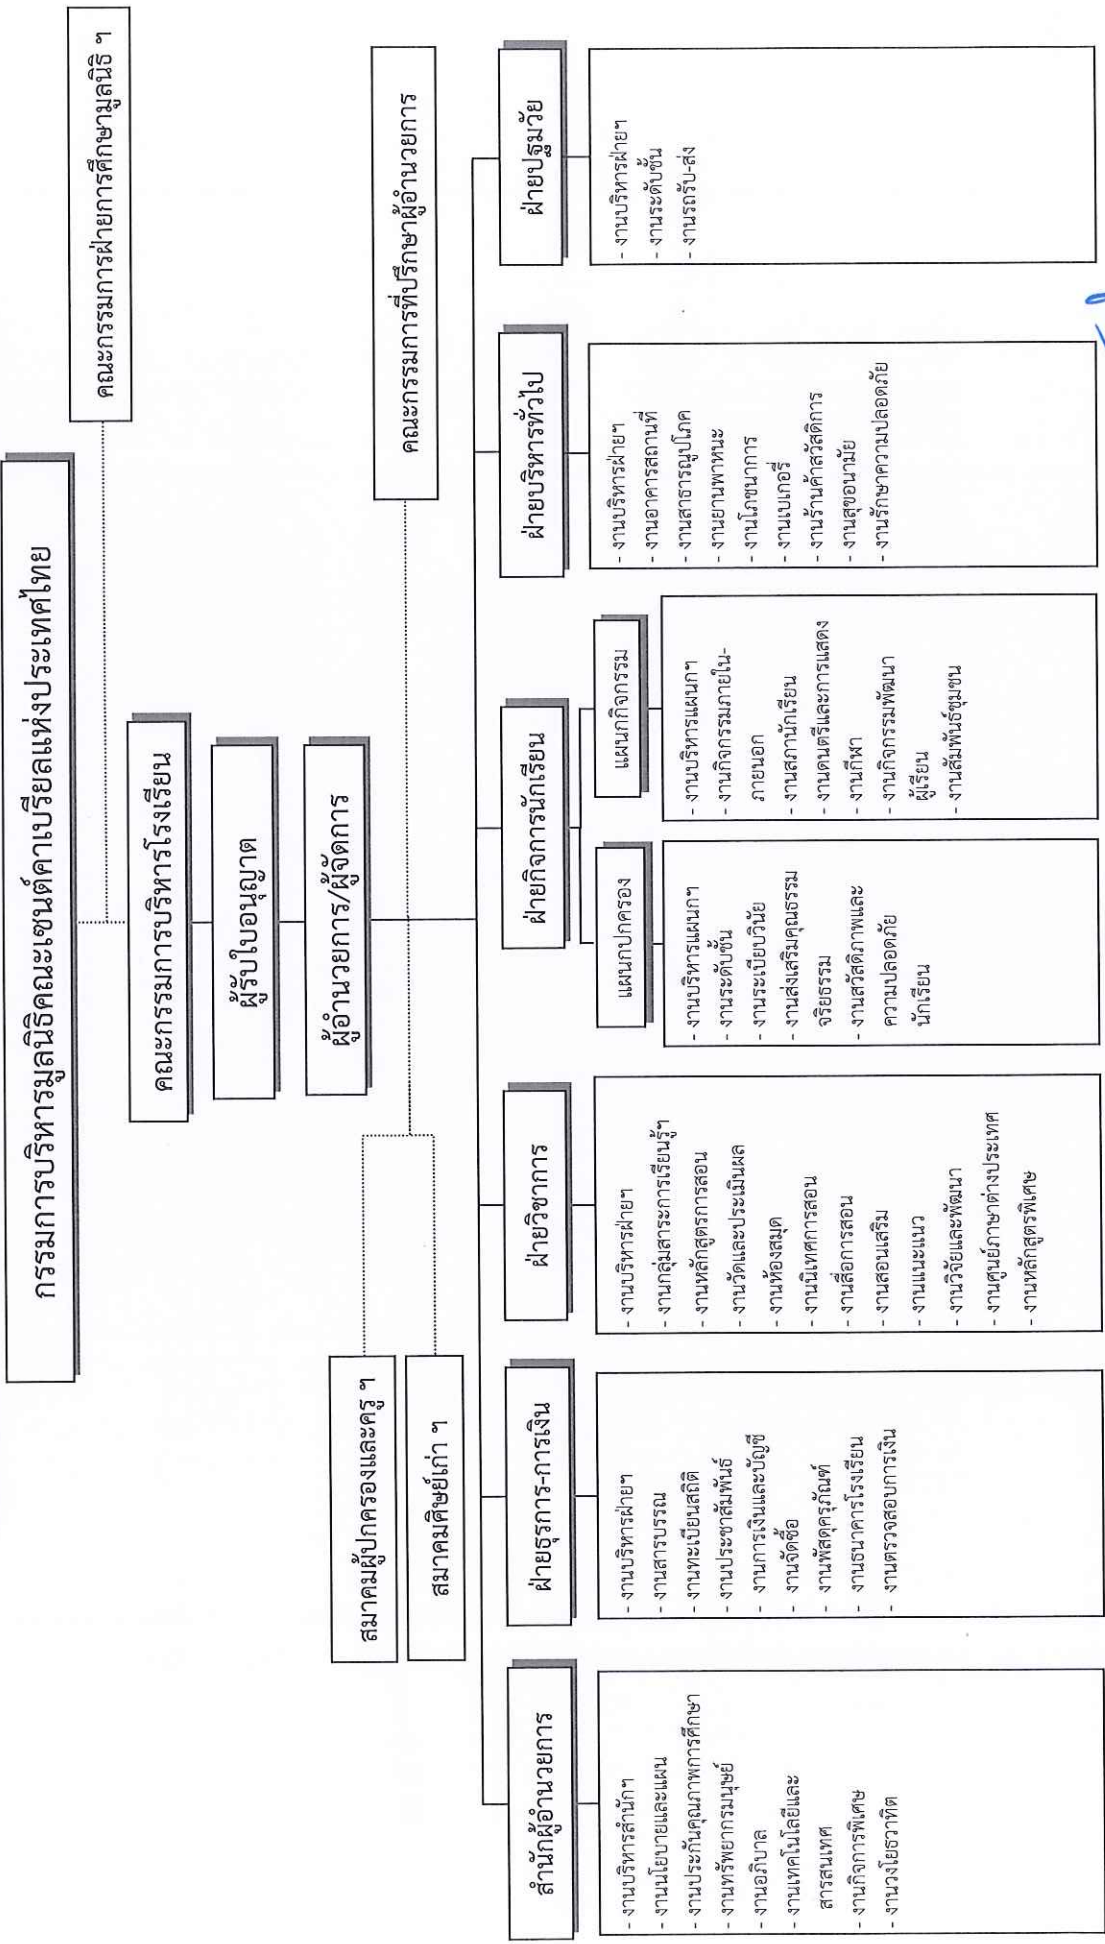

# แผนภูมิโครงสร้างการบริหาร โรงเรียนเซนต์หลุยส์ ฉะเชิงเทรา ปีการศึกษา 2563

(ภราดา กิ่งยงค์ศักดิ์ มายอด)  
ผู้อำนวยการโรงเรียนเซนต์หลุยส์ ฉะเชิงเทรา