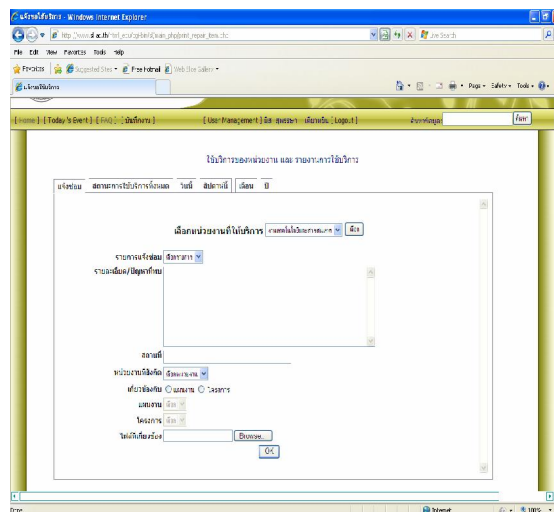

1. "MaintainService"
2. login Password

3. Tab "Network"

4. 1.

- 2 “ ”
- 3 “ ”
- 4
- 5
- 6
- 7 ( )